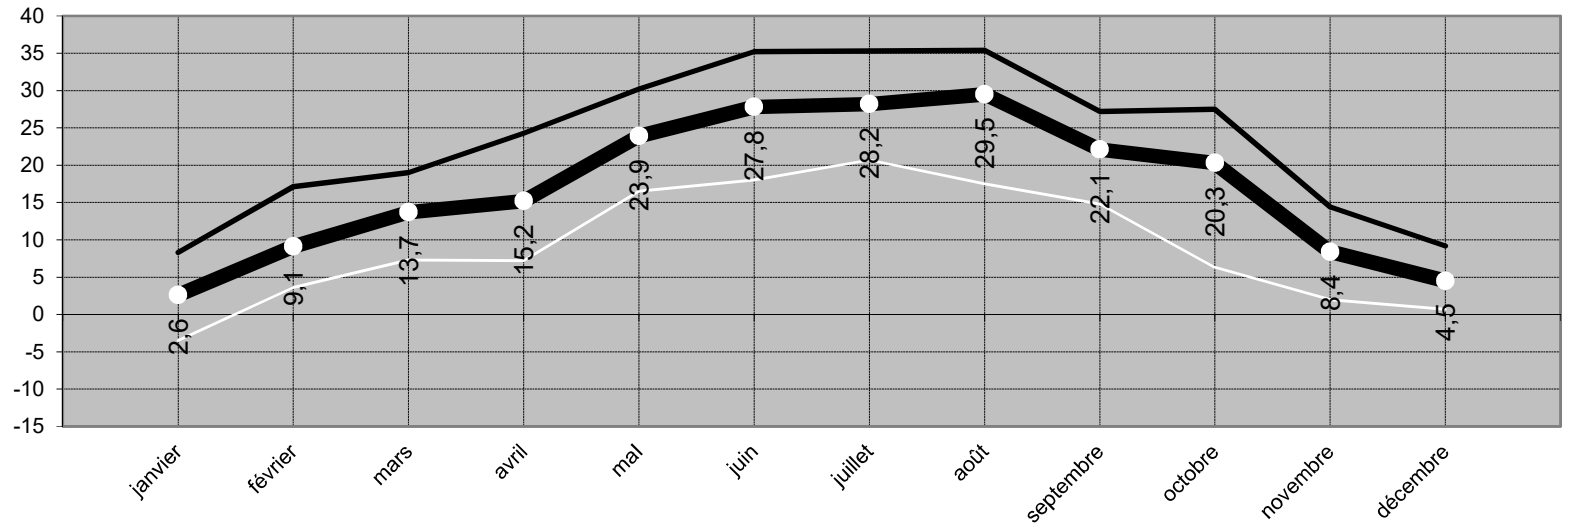

# Températures journalières à Clos-Regots 6 (Bulle)

Relevées entre 23.00 et 00.00 heures, sonde sous l'avant-toit sud.

2017

## MINIMA

Mois	minima	moyennes	maxima
janvier	-10,9	-3,8	3,3
février	-0,8	1,9	7,2
mars	1,4	5,0	8,8
avril	-1,3	4,7	10,2
mai	5,5	12,1	24,1
juin	8,2	16,2	26,6
juillet	12,2	15,7	19,3
août	10,7	15,8	21,6
septembre	5,5	10,5	17,1
octobre	0,8	7,7	13,7
novembre	-1,5	2,8	8,6
décembre	-6,3	-0,4	4,6

## MAXIMA

Mois	minima	moyennes	maxima
janvier	-3,5	2,6	8,3
février	3,6	9,1	17,1
mars	7,3	13,7	19,0
avril	7,2	15,2	24,3
mai	16,5	23,9	30,2
juin	18,0	27,8	35,2
juillet	20,7	28,2	35,3
août	17,5	29,5	35,4
septembre	14,8	22,1	27,2
octobre	6,3	20,3	27,5
novembre	2,0	8,4	14,4
décembre	0,7	4,5	9,2