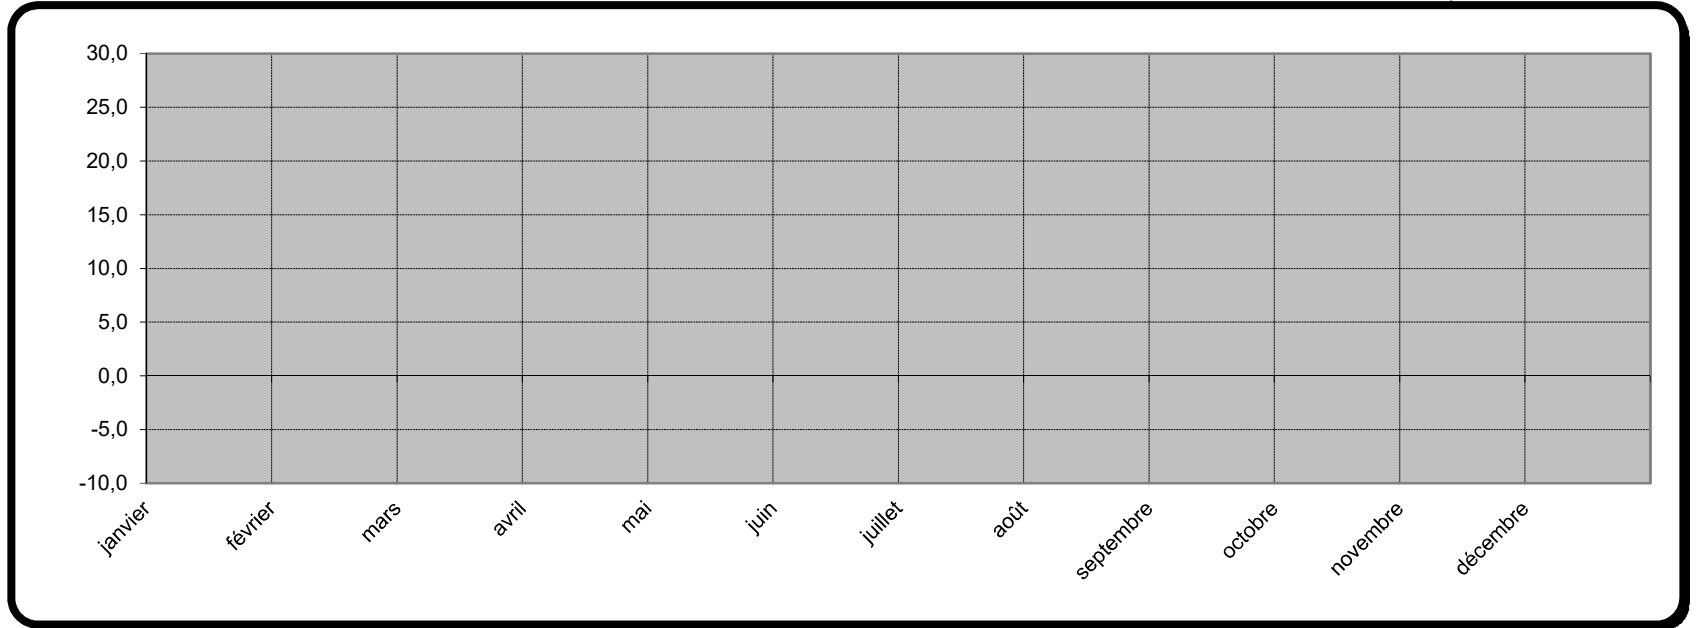

Températures journalières à Clos-Regots 6 (Bulle)

Relevées entre 23.00 et 00.00 heures, sonde sous l'avant-toit sud.

2018

MINIMA			
Mois	minima	moyennes	maxima
janvier			
février			
mars			
avril			
mai			
juin			
juillet			
août			
septembre			
octobre			
novembre			
décembre