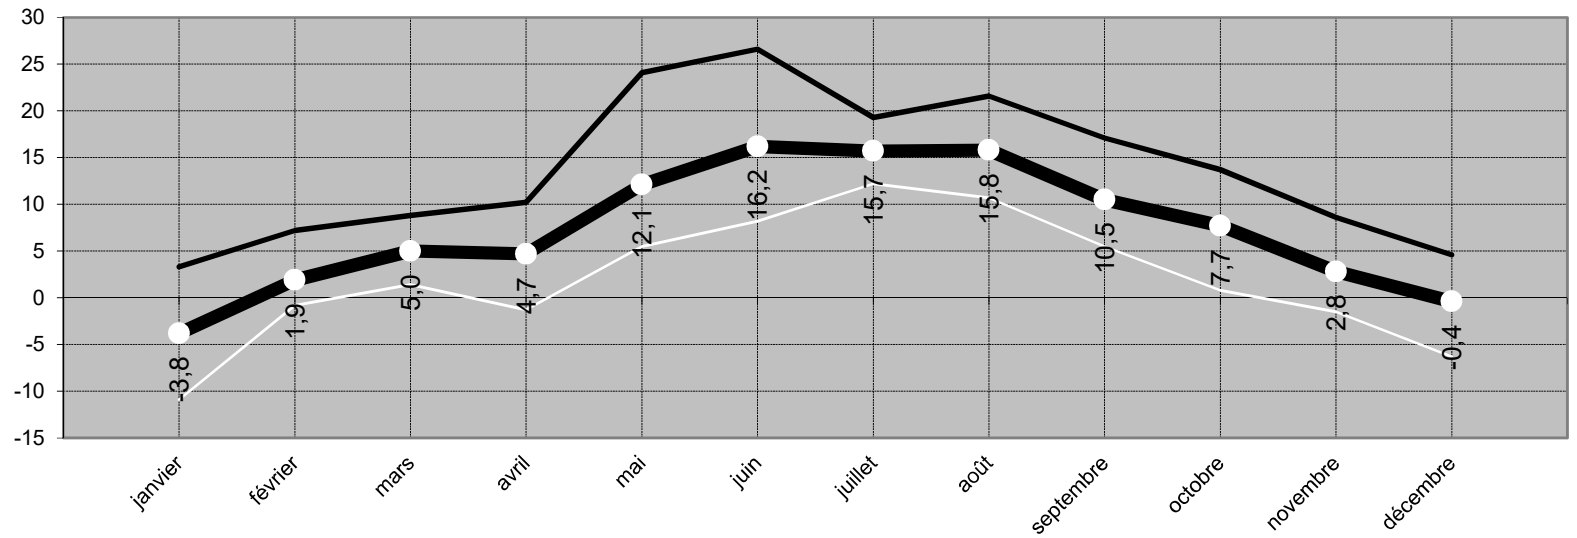

# Températures journalières à Clos-Regots 6 (Bulle)

Relevées entre 23.00 et 00.00 heures, sonde sous l'avant-toit sud.

2017

## MINIMA

Mois	minima	moyennes	maxima
janvier	-10,9	-3,8	3,3
février	-0,8	1,9	7,2
mars	1,4	5,0	8,8
avril	-1,3	4,7	10,2
mai	5,5	12,1	24,1
juin	8,2	16,2	26,6
juillet	12,2	15,7	19,3
août	10,7	15,8	21,6
septembre	5,5	10,5	17,1
octobre	0,8	7,7	13,7
novembre	-1,5	2,8	8,6
décembre	-6,3	-0,4	4,6

## MAXIMA

Mois	minima	moyennes	maxima
janvier	-3,5	2,6	8,3
février	3,6	9,1	17,1
mars	7,3	13,7	19,0
avril	7,2	15,2	24,3
mai	16,5	23,9	30,2
juin	18,0	27,8	35,2
juillet	20,7	28,2	35,3
août	17,5	29,5	35,4
septembre	14,8	22,1	27,2
octobre	6,3	20,3	27,5
novembre	2,0	8,4	14,4
décembre	0,7	4,5	9,2