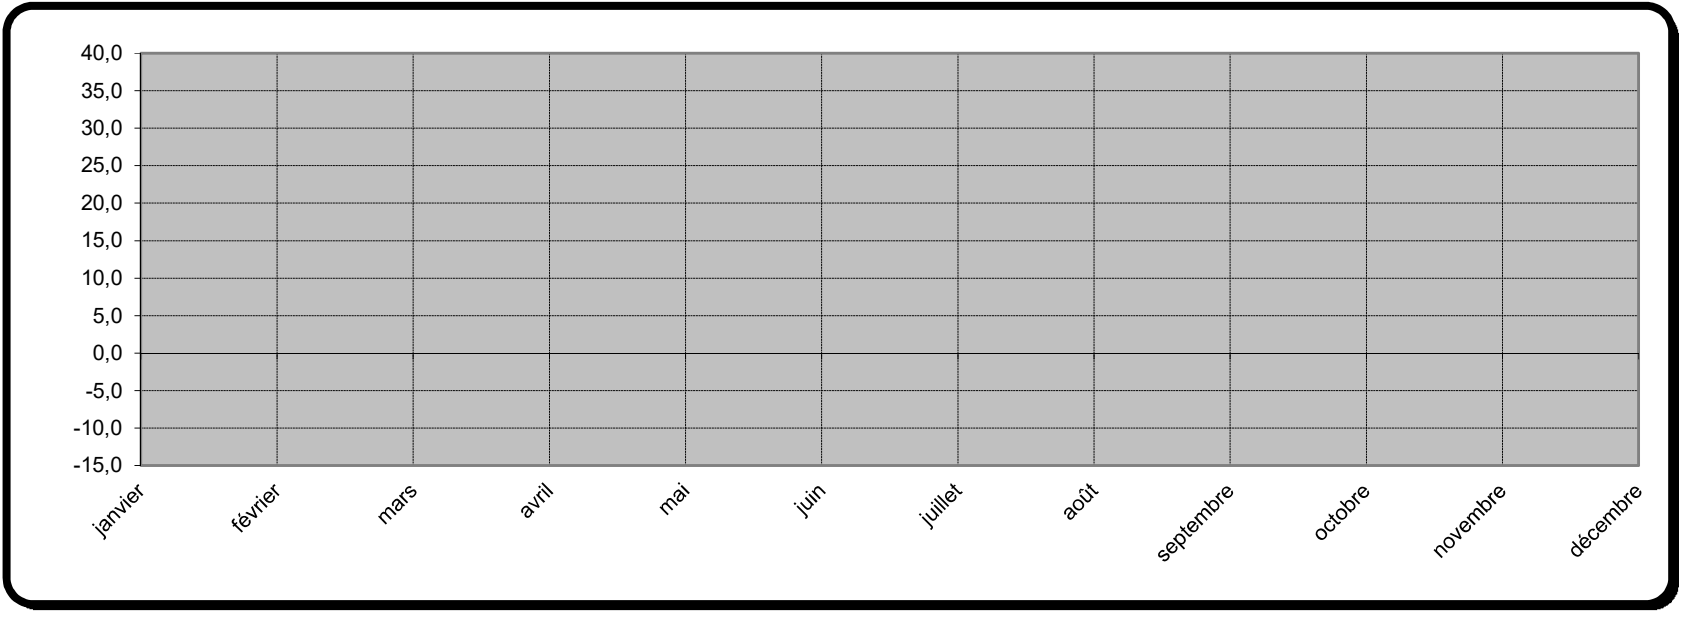

# Températures journalières à Clos-Regots 6 (Bulle)

Relevées entre 23.00 et 00.00 heures, sonde sous l'avant-toit sud.

2019

MINIMA			
Mois	minima	moyennes	maxima
janvier			
février			
mars			
avril			
mai			
juin			
juillet			
août			
septembre			
octobre			
novembre			
décembre			

MAXIMA			
Mois	minima	moyennes	maxima
janvier			
février			
mars			
avril			
mai			
juin			
juillet			
août			
septembre			
octobre			
novembre			
décembre			