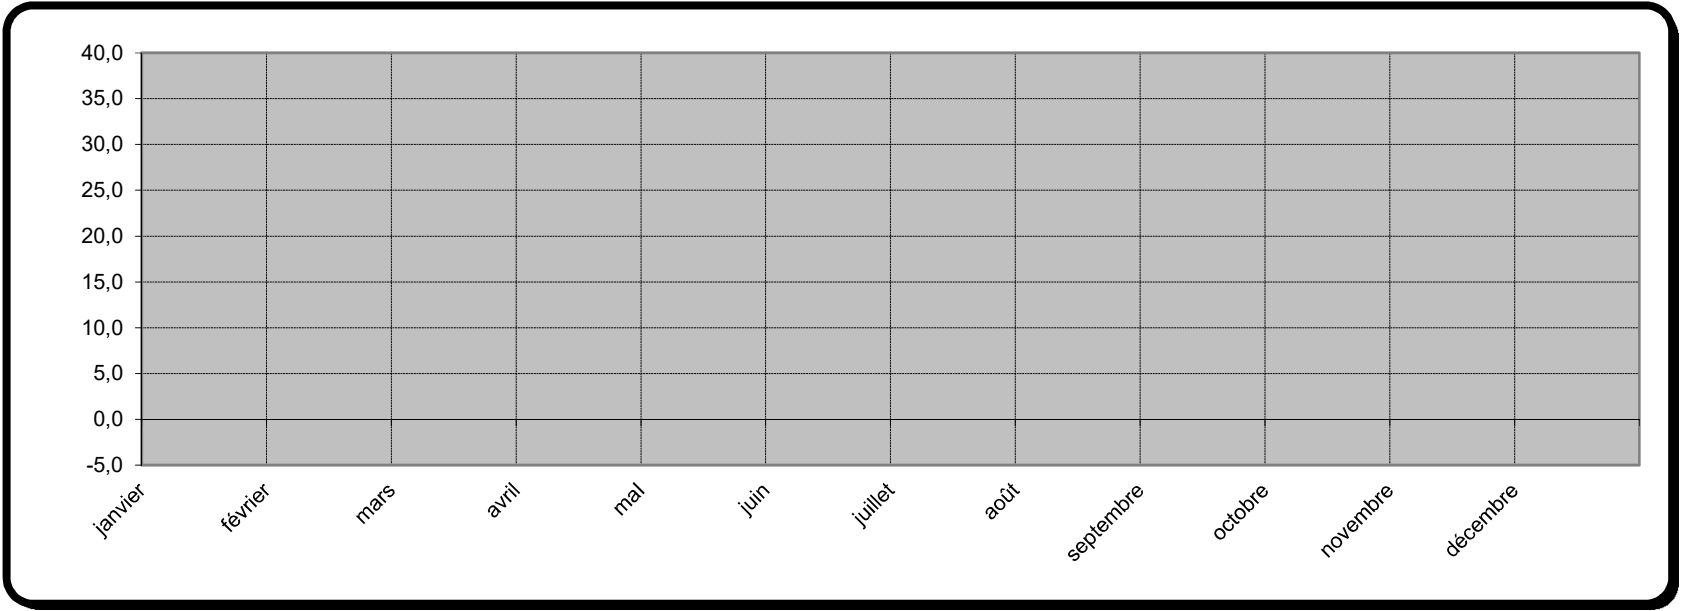

# Températures journalières à Clos-Regots 6 (Bulle)

Relevées entre 23.00 et 00.00 heures, sonde sous l'avant-toit sud.

2018

MINIMA			
Mois	minima	moyennes	maxima
janvier			
février			
mars			
avril			
mai			
juin			
juillet			
août			
septembre			
octobre			
novembre			
décembre			

MAXIMA			
Mois	minima	moyennes	maxima
janvier			
février			
mars			
avril			
mai			
juin			
juillet			
août			
septembre			
octobre			
novembre			
décembre			