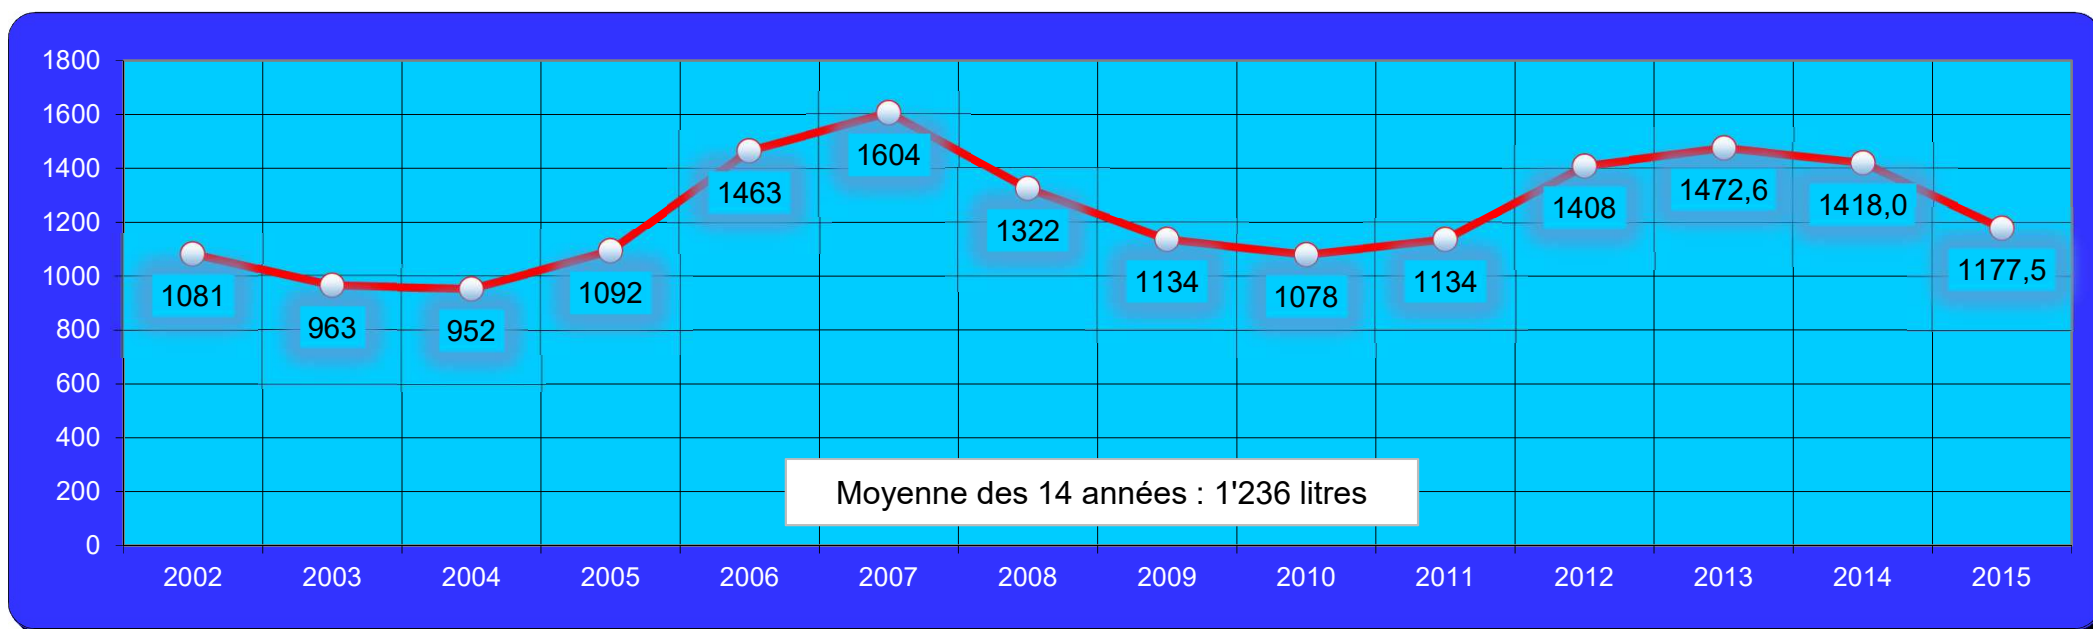

# Pluviométrie mensuelle à Bulle (par Jean Pharisa)

Mois	2001	2002	2003	2004	2005	2006	2007	2008	2009	2010	2011	2012	2013	2014	2015	Moyenne
																dès 2002
janvier		24,5	62,6	163,0	53,7	43,4	98,7	68,8	76,5	48,3	46,5	136,5	78,0	89,0	112,0	78,7
février		83,1	36,0	32,0	73,7	67,0	140,0	54,5	88,0	78,2	33,2	19,0	100,1	137,0	45,5	70,5
mars		74,4	39,7	59,9	24,0	215,5	162,2	123,0	120,0	47,2	38,5	36,5	102,0	46,0	92,5	84,4
avril		43,7	77,0	50,0	128,4	224,3	15,5	195,4	31,2	26,0	59,6	137,3	149,5	95,0	85,5	94,2
mai	125,0	140,0	113,5	63,0	108,4	159,8	273,1	66,5	89,0	150,8	100,0	96,0	171,5	111,5	172,5	129,4
juin	215,3	56,0	72,0	74,1	38,7	48,2	167,6	147,2	143,5	92,1	192,0	163,5	122,0	163,5	103,5	119,9
juillet	118,7	117,4	104,5	84,2	114,6	80,0	250,3	160,7	135,7	48,5	140,0	105,0	116,0	308,5	46,5	128,7
août	73,1	128,2	100,1	197,9	239,8	249,4	204,7	129,7	56,4	194,3	67,8	136,0	112,5	152,5	213,0	150,4
septembre	143,4	71,4	85,6	46,5	91,6	110,4	101,1	121,0	79,0	94,5	104,5	162,0	86,5	53,0	146,5	99,8
octobre	54,7	146,5	160,3	132,2	89,5	114,1	42,5	131,0	48,0	86,1	71,5	127,5	235,5	101,5	61,0	106,8
novembre	55,8	133,2	74,0	11,3	39,1	85,8	36,5	45,5	147,8	103,0	0,0	150,5	121,5	113,5	84,0	80,1
décembre	34,4	62,8	37,5	37,5	90,0	65,5	111,8	79,0	118,8	109,0	280,5	138,0	77,5	47,0	15,0	87,0
Totaux	820,4	1081,2	962,8	951,6	1091,5	1463,4	1604,0	1322,3	1133,9	1078,0	1134,1	1407,8	1472,6	1418,0	1177,5	1235,6