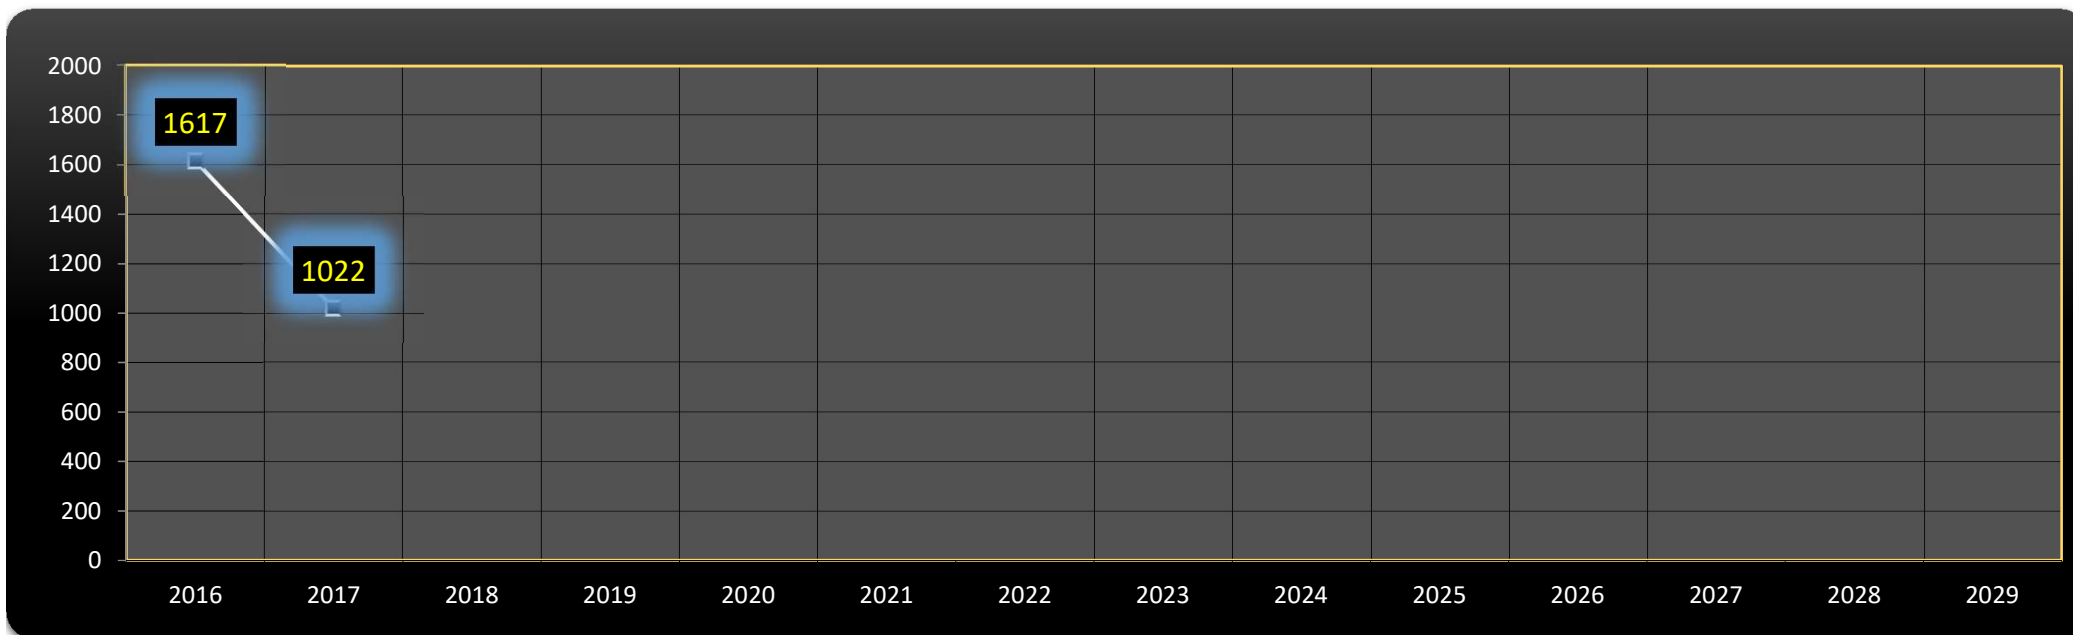

Pluviométrie mensuelle à Bulle (par Jean Pharisa)

Mois	2016	2017	2018	2019	2020	2021	2022	2023	2024	2025	206	2027	2028	2028	2030	Moyenne
janvier	200,0	45,0														122,5
février	149,0	60,0														104,5
mars	72,0	94,0														83,0
avril	156,0	55,0														105,5
mai	256,0	82,5														169,3
juin	172,0	118,0														145,0
juillet	225,0	95,0														160,0
août	59,5	87,0														73,3
septembre	68,0	89,0														78,5
octobre	108,5	57,0														82,8
novembre	151,0	95,0														123,0
décembre	0,0	144,0														72,0
Totaux	1617,0	1021,5	0,0	0,0	0,0	0,0	0,0	0,0	0,0	0,0	0,0	0,0	0,0	0,0	0,0	175,9